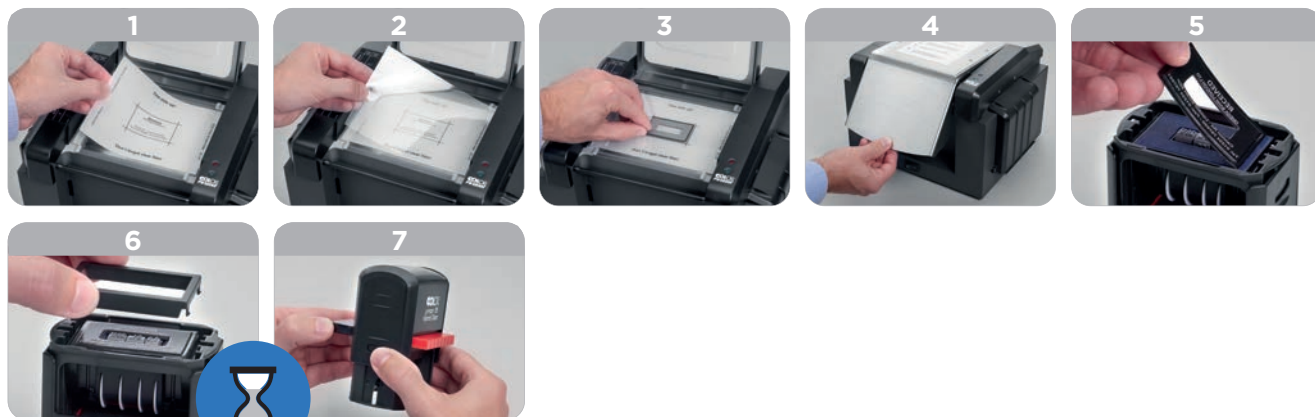

DALŠÍ NAPUŠTĚNÍ

EOS Express

Distanční deska	
Stroj	FS-800 FS-1200T

MONTÁŽ

EOS Hybrid Dater

Distanční deska	
Stroj	FS-800 FS-1200T

MONTÁŽ

DALŠÍ NAPUŠTĚNÍ