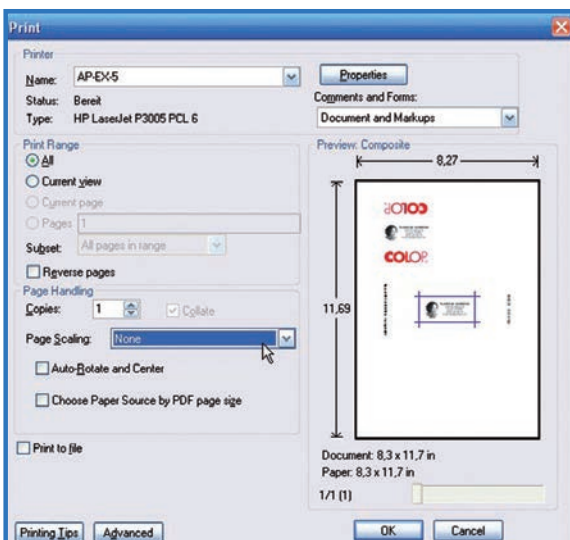

NÁHLED A TISK

Klikněte na „náhled tisku“ pro zobrazení náhledu v pdf a ujistěte se, že jsou nastaveny následující možnosti tisku: formát papíru DIN A4 (210 x 297 mm - i v případě, že použijete A6 Vellum papír) a dále musí být deaktivováno jak automatické nastavení stránky, tak i „automatické otočení a centrování“.