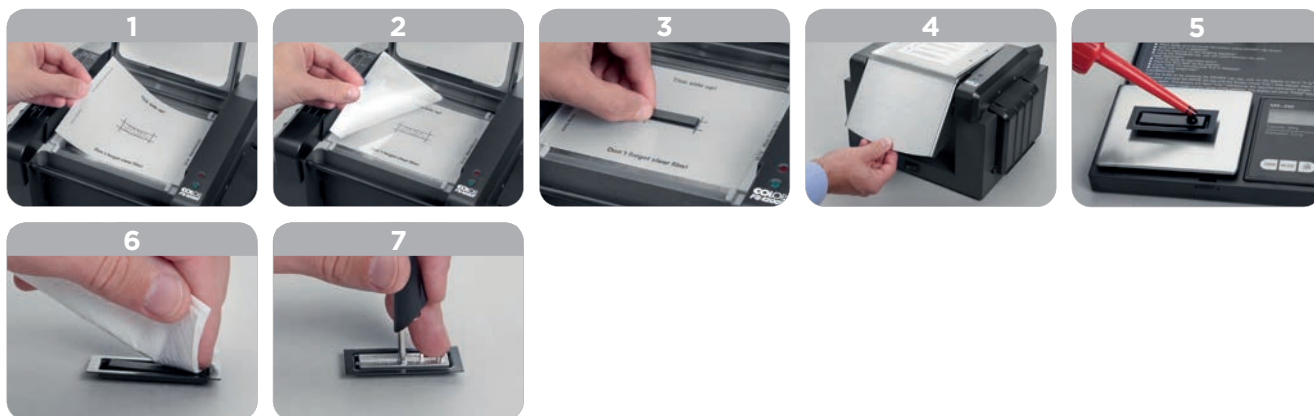

EOS Stamp Writer/Exclusive		
Distanční deska		
Stroj	FS-800	FS-1200T
Velikost	Stamp Writer	
Hmotnost barvy	0,5 g	

MONTÁŽ

EOS Pocket Stamp		
Distanční deska	Standard nebo Express	
Stroj	FS-800	FS-1200T

MONTÁŽ

DALŠÍ NAPUŠTĚNÍ